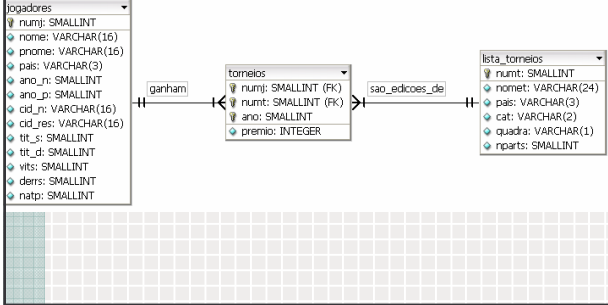

Jogadores e Torneios de Tenis