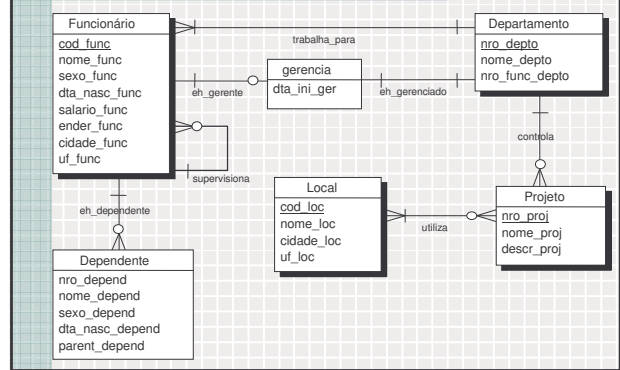

Modelagem de Bancos de Dados Relacionais com Ferramentas CASE

Disciplina Bancos de Dados 1 (INE 5613 - 2006-1)
Curso de Sistemas de Informação

Prof. Renato Fileto
INE/CTC/UFSC

No ERWin - notação IDEF1X

No ERWin - notação James Martin

No DB-Designer (domínio público)

Domínios de Atributos

Parentesco

- C Cônjuge
- F Filho(a)
- I Irmão/Irma
- P Pai/Mãe

Sexo

- M Masculino
- F Feminino

Estados

- AC Acre
- AL Alagoas
- AM Amazonas
- AP Amapá
- BA Bahia
- CE Ceará
- ES Espírito Santo
- GO Goiás
- :