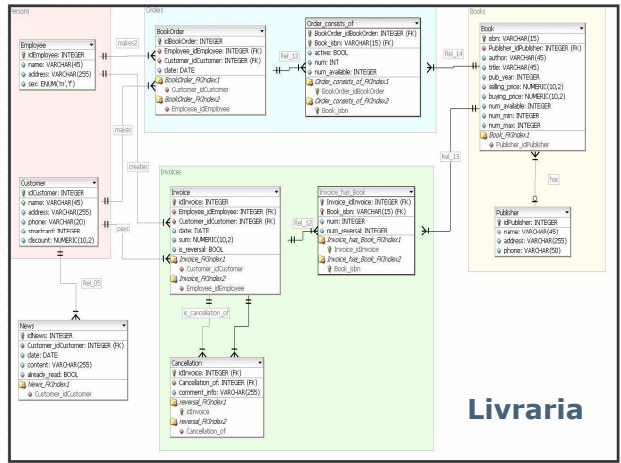

No DB-Designer (domínio público)

Domínios de Atributos

Parentesco

- C Cônjuge
- F Filho(a)
- I Irmão/Irma
- P Pai/Mãe

Sexo

- M Masculino
- F Feminino

Estados

- AC Acre
- AL Alagoas
- AM Amazonas
- AP Amapá
- BA Bahia
- CE Ceará
- ES Espírito Santo
- GO Goiás
- :

Jogadores e Torneios de Tenis

Wine Store

Loja Virtual

Livraria

Bioinformática

Banco de dados de solos