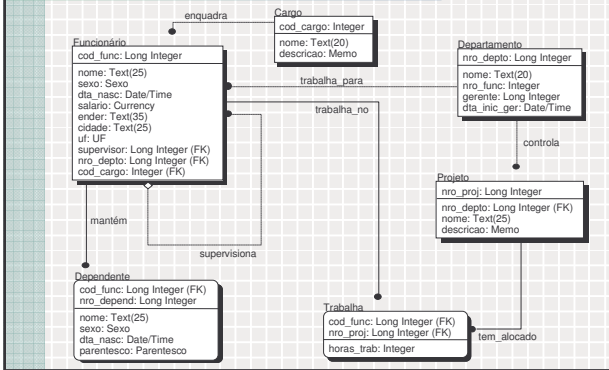

Modelagem de Bancos de Dados Relacionais com Ferramentas CASE

Disciplina Bancos de Dados 1 (INE 5613 - 2006-1)
Curso de Sistemas de Informação

Prof. Renato Fileto
INE/CTC/UFSC

No ERWin - notação IDEF1X

No ERWin - notação James Martin

No DB-Designer (domínio público)

Domínios de Atributos

Parentesco

- C Cônjuge
- F Filho(a)
- I Irmão/Irma
- P Pai/Mãe

Sexo

- M Masculino
- F Feminino

Estados

- AC Acre
- AL Alagoas
- AM Amazonas
- AP Amapá
- BA Bahia
- CE Ceará
- ES Espírito Santo
- GO Goiás
- :