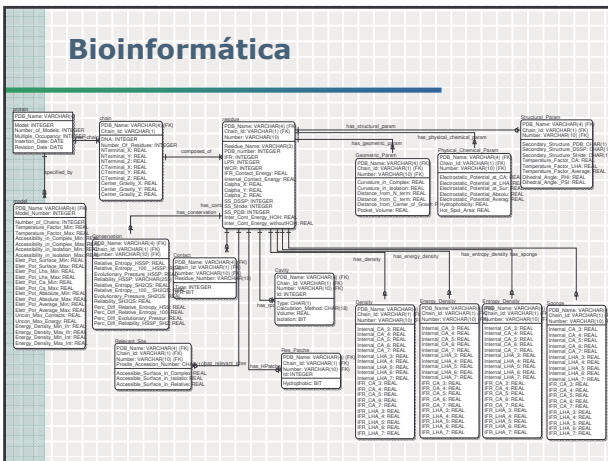

Modelagem de Bancos de Dados Relacionais com Ferramentas CASE

Disciplina Bancos de Dados 1 (INE 5613 - 2006-1)
Curso de Sistemas de Informação

Prof. Renato Fileto
INE/CTC/UFSC

No ERWin - notação IDEF1X

No ERWin - notação James Martin

No DB-Designer (domínio público)

Domínios de Atributos

Parentesco

- C Cônjuge
- F Filho(a)
- I Irmão/Irma
- P Pai/Mãe

Sexo

- M Masculino
- F Feminino

Estados

- AC Acre
- AL Alagoas
- AM Amazonas
- AP Amapá
- BA Bahia
- CE Ceará
- ES Espírito Santo
- GO Goiás
- :

Jogadores e Torneios de Tenis

Wine Store

Loja Virtual

Livraria

Bioinformática

Banco de dados de solos