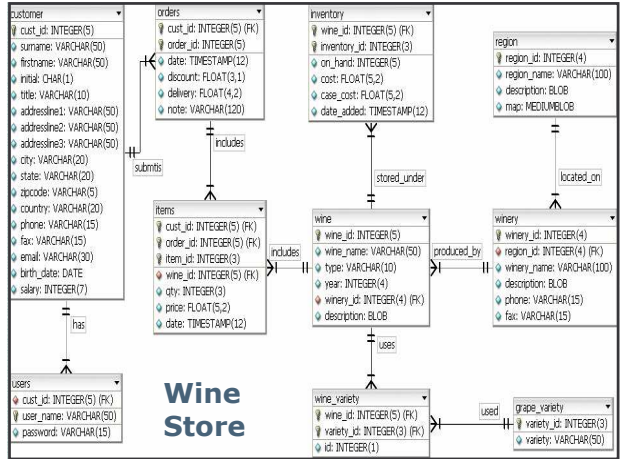

Modelagem de Bancos de Dados Relacionais com Ferramentas CASE

Disciplina Bancos de Dados 1 (INE 5613 - 2006-1)
Curso de Sistemas de Informação

Prof. Renato Fileto
INE/CTC/UFSC

No ERWin - notação IDEF1X

No ERWin - notação James Martin

No DB-Designer (domínio público)

Domínios de Atributos

Parentesco

- C Cônjuge
- F Filho(a)
- I Irmão/Irma
- P Pai/Mãe

Sexo

- M Masculino
- F Feminino

Estados

- AC Acre
- AL Alagoas
- AM Amazonas
- AP Amapá
- BA Bahia
- CE Ceará
- ES Espírito Santo
- GO Goiás
- :

Jogadores e Torneios de Tenis

Wine Store

Loja Virtual

Livraria

Bioinformática

Banco de dados de solos