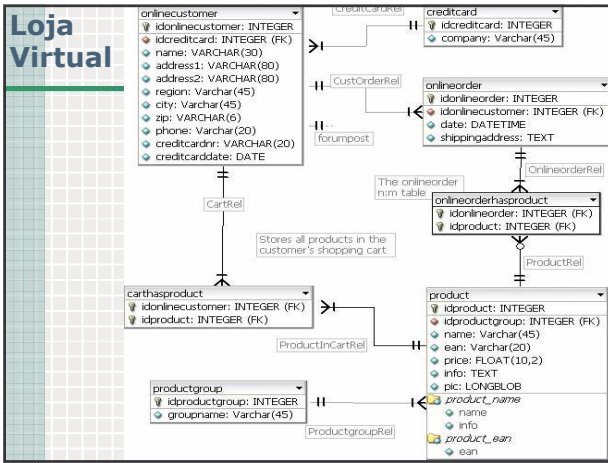

Modelagem de Bancos de Dados Relacionais com Ferramentas CASE

Disciplina Bancos de Dados 1 (INE 5613 - 2006-1)
Curso de Sistemas de Informação

Prof. Renato Fileto
INE/CTC/UFSC

No ERWin - notação IDEF1X

No ERWin - notação James Martin

No DB-Designer (domínio público)

Domínios de Atributos

Parentesco

- C Cônjuge
- F Filho(a)
- I Irmão/Irma
- P Pai/Mãe

Sexo

- M Masculino
- F Feminino

Estados

- AC Acre
- AL Alagoas
- AM Amazonas
- AP Amapá
- BA Bahia
- CE Ceará
- ES Espírito Santo
- GO Goiás
- :

Jogadores e Torneios de Tenis

Wine Store

Loja Virtual

Livraria

Bioinformática

Banco de dados de solos