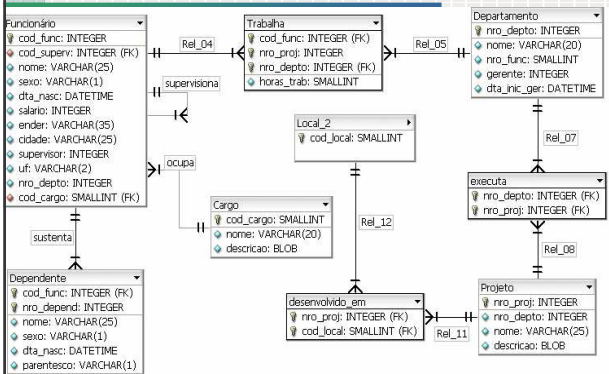

Modelagem de Bancos de Dados Relacionais com Ferramentas CASE

Disciplina Bancos de Dados 1 (INE 5613 - 2006-1)
Curso de Sistemas de Informação

Prof. Renato Fileto
INE/CTC/UFSC

No ERWin - notação IDEF1X

No ERWin - notação James Martin

No DB-Designer (domínio público)

Domínios de Atributos

Parentesco

- C Cônjuge
- F Filho(a)
- I Irmão/Irma
- P Pai/Mãe

Sexo

- M Masculino
- F Feminino

Estados

- AC Acre
- AL Alagoas
- AM Amazonas
- AP Amapá
- BA Bahia
- CE Ceará
- ES Espírito Santo
- GO Goiás
- :